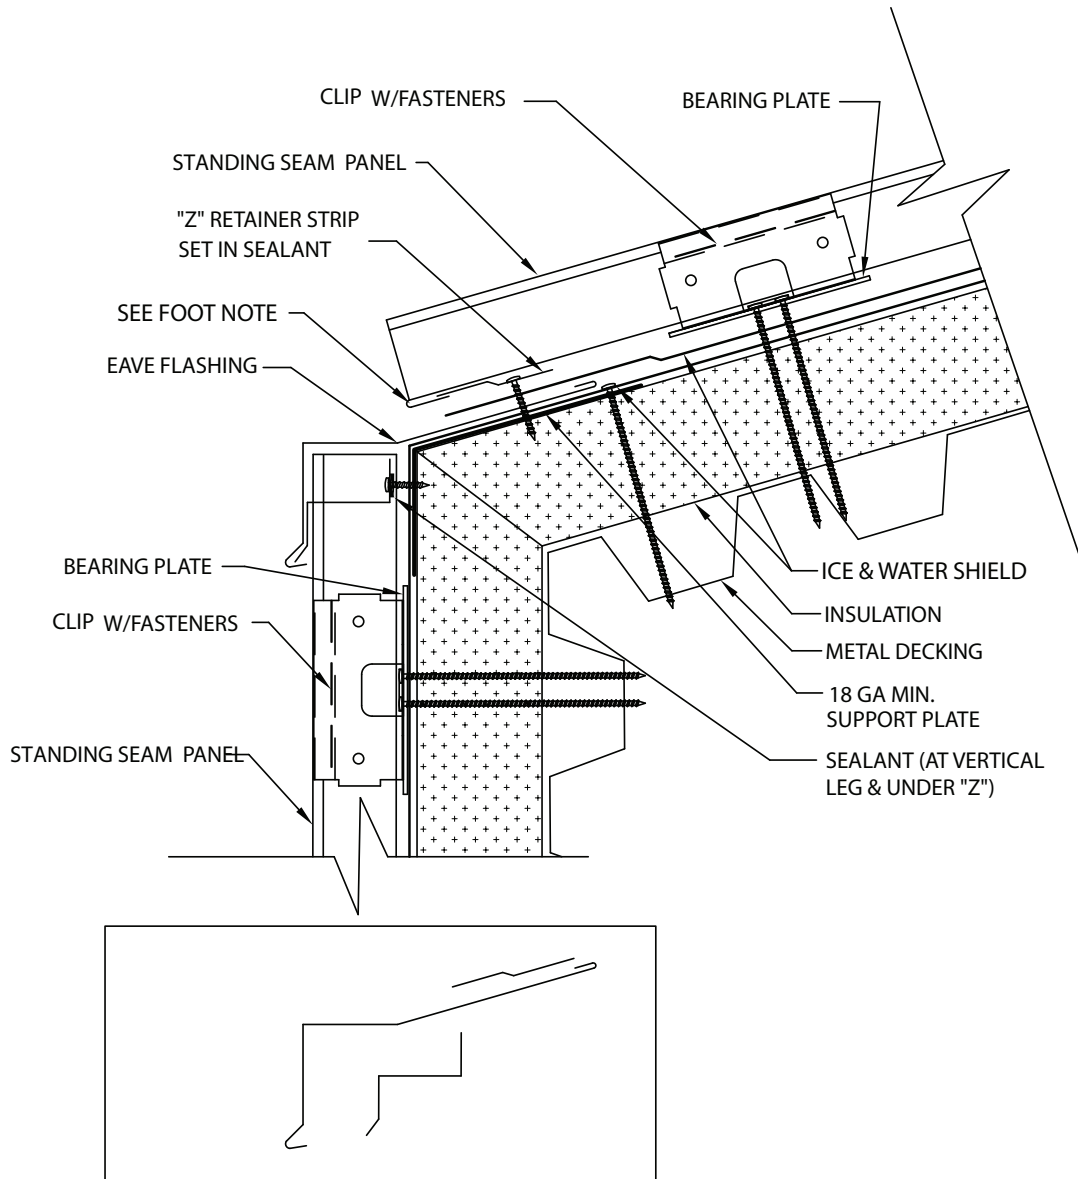

Standing Seam Plate - Eave Detail 4

www.nuvuepr.com

Guaynabo

Ave. B, Lotes 26/27
Urb. Ind. Los Frailes
Guaynabo, P.R. 00969

Phone: (787) 720-0442
Fax: (787) 790-6918

Mayaguez

Calle Concordia # 225
Sector El Seco
Mayaguez, P.R. 00680